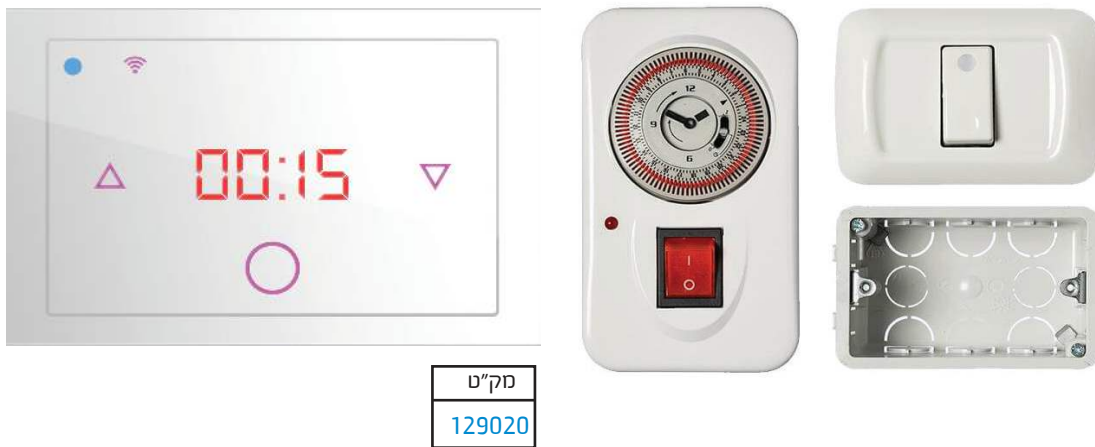

מק"ט
TW305100-916

תמיכה בפרוטוקולים
ZWAVE Hz916

תומך עד מקסימום: 1 *
resistive מסוג, 10A

מידות:
17X44x38 mm

מתח כניסה: VAC85~260
Hz50/60

08

AC-WAND

שליטה חכמה למזגן שלך מכל מקום ובכל זמן. ACWand הוא הבקר האולטימטיבי לשלוט במזגן שלך. הבקר מכיל חיישן טמפרטורה אשר מאפשר לקבוע תרחישים מבוססי טמפרטורה ומאפשר לפקח ולייצר אוטומציה באמצעות תרחישים ולחסוך בצריכת אנרגיה. הבקר תואם לרוב המזגנים הקיימים בשוק. ACWand משדר ב-IR את הפקודות למזגן ומשתמש בחיבור Wi-Fi לרשת המקומית ומחובר לבקר Wanderfull לשליטה באמצעות אפליקציית Wanderfull להפעלה/כיבוי, שינוי מצבי קירור/חימום, ייבוש, אוורור ואוטומט, מצבי אוורור ושינוי טמפרטורה.

07

מפסק דוד

מפסק חכם לדוד תואם לקופסת גוויס 3 מקום, מתג Touch בעיצוב חדשני שישדרג לכם את הבית. מכבים ומדליקים את הדוד מכל מקום באמצעות אפליקציה המאפשרת להגדיר הפעלה אוטומטית על פי לוחות זמנים שונים לכל טווח אפשרי. בנוסף ניתן להפעיל ידנית ולקבוע טיימר של עד 3 שעות.