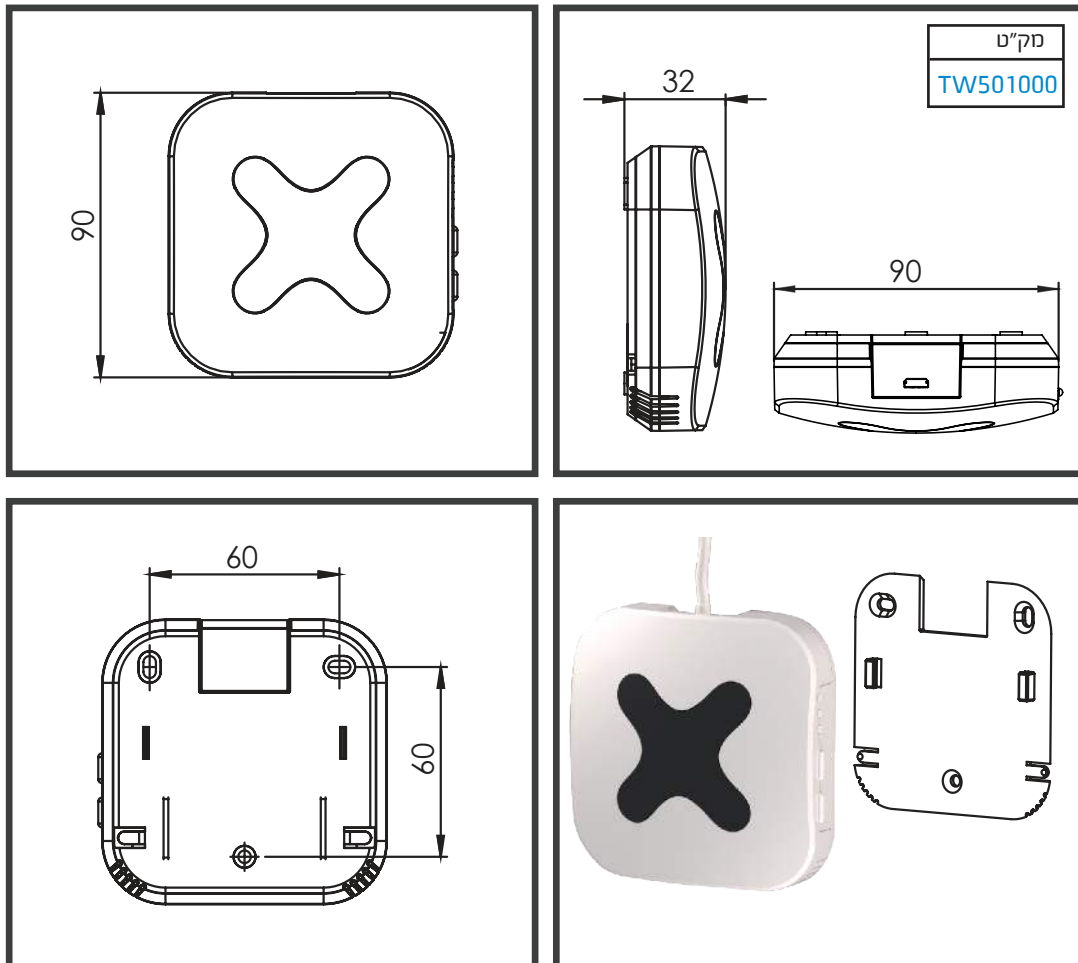

מק"ט
TW305100-916

תמיכה בפרוטוקולים
ZWAVE Hz916

תומך עד מקסימום: 1 *
resistive מסוג, 10A

מידות:
17X44x38 mm

מתח כניסה: VAC85~260
Hz50/60

08

AC-WAND

שליטה חכמה למזגן שלך מכל מקום ובכל זמן. ACWand הוא הבקר האולטימטיבי לשלוט במזגן שלך. הבקר מכיל חיישן טמפרטורה אשר מאפשר לקבוע תרחישים מבוססי טמפרטורה ומאפשר לפקח ולייצר אוטומציה באמצעות תרחישים ולחסוך בצריכת אנרגיה. הבקר תואם לרוב המזגנים הקיימים בשוק. ACWand משדר ב-IR את הפקודות למזגן ומשתמש בחיבור Wi-Fi לרשת המקומית ומחובר לבקר Wanderfull לשליטה באמצעות אפליקציית Wanderfull להפעלה/כיבוי, שינוי מצבי קירור/חימום, ייבוש, אוורור ואוטומט, מצבי אוורור ושינוי טמפרטורה.