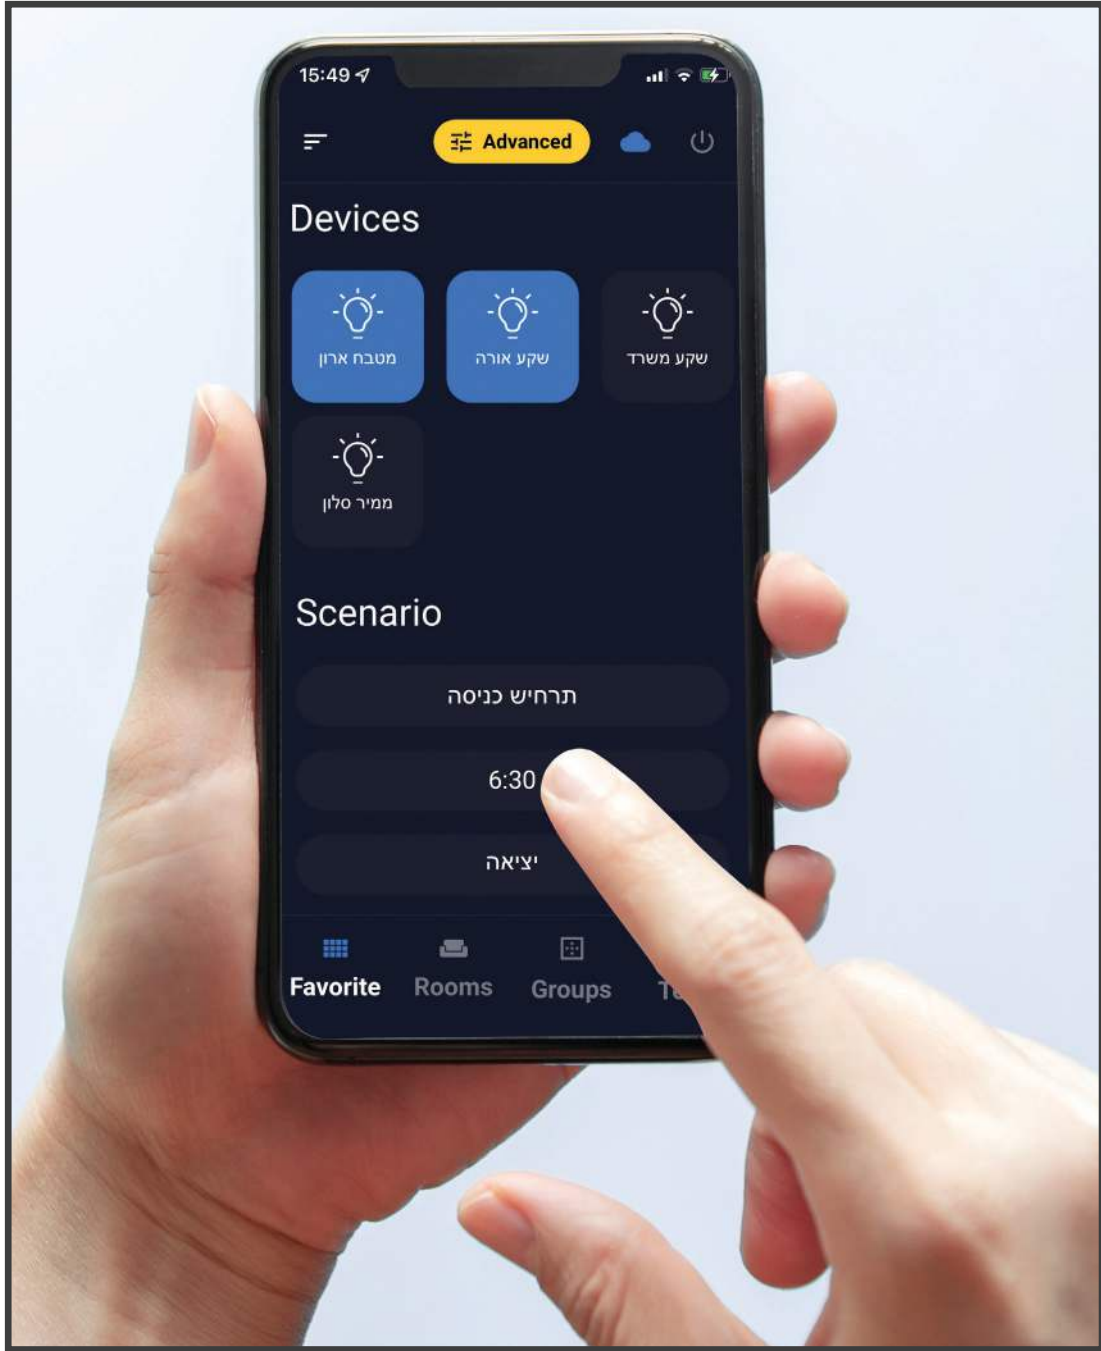

WANDERFULL

למידע נוסף כנסו:
www.touchwand.com