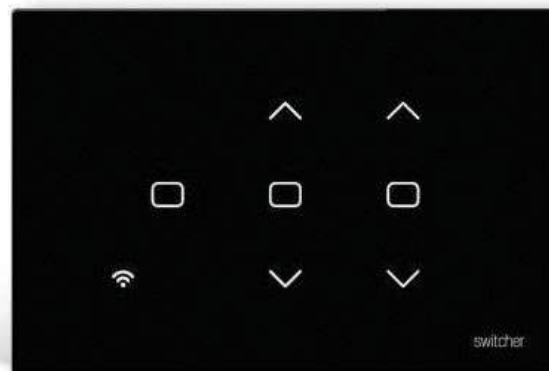

2 תריסים ותאורה