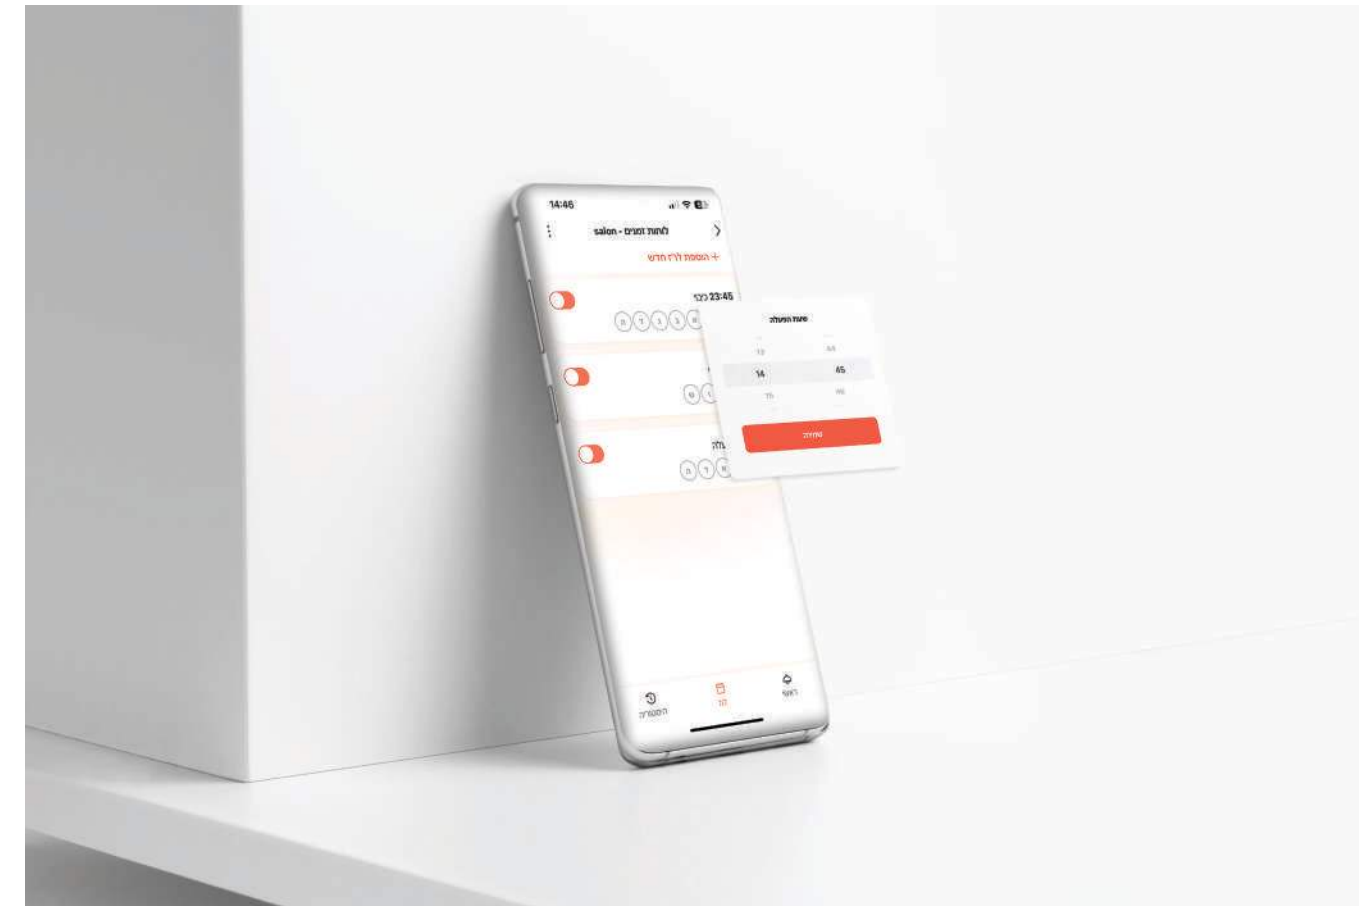

WPA, WPA2, WPA/WPA2,
WEP (TKIP and AES)

* דורש קו אפס

פיצ'רים של מתגי התאורה

- שליטה ידנית על התאורה מהמתג
- שליטה מלאה מהאפליקציה מכל מקום ובכל זמן
- הדלקה וכיבוי תאורה מהאפליקציה
- שליטה קולית מגוגל אסיסטנט ואלקסה של אמזון
- **שליטה על מספר מתגי תאורה בלחיצה אחת מהאפליקציה**
- תכנון לו"זים להדלקה \ כיבוי
- מנגנון כיבוי אוטומטי לתאורה
- היסטוריית שימוש
- טיימר לכיבוי תאורה
- **ללא תשלום חודשי/שנתי**
- 12 חודשי אחריות
- **בעל אישור מכון התקנים ומשרד התקשורת**
- דורש קו 0