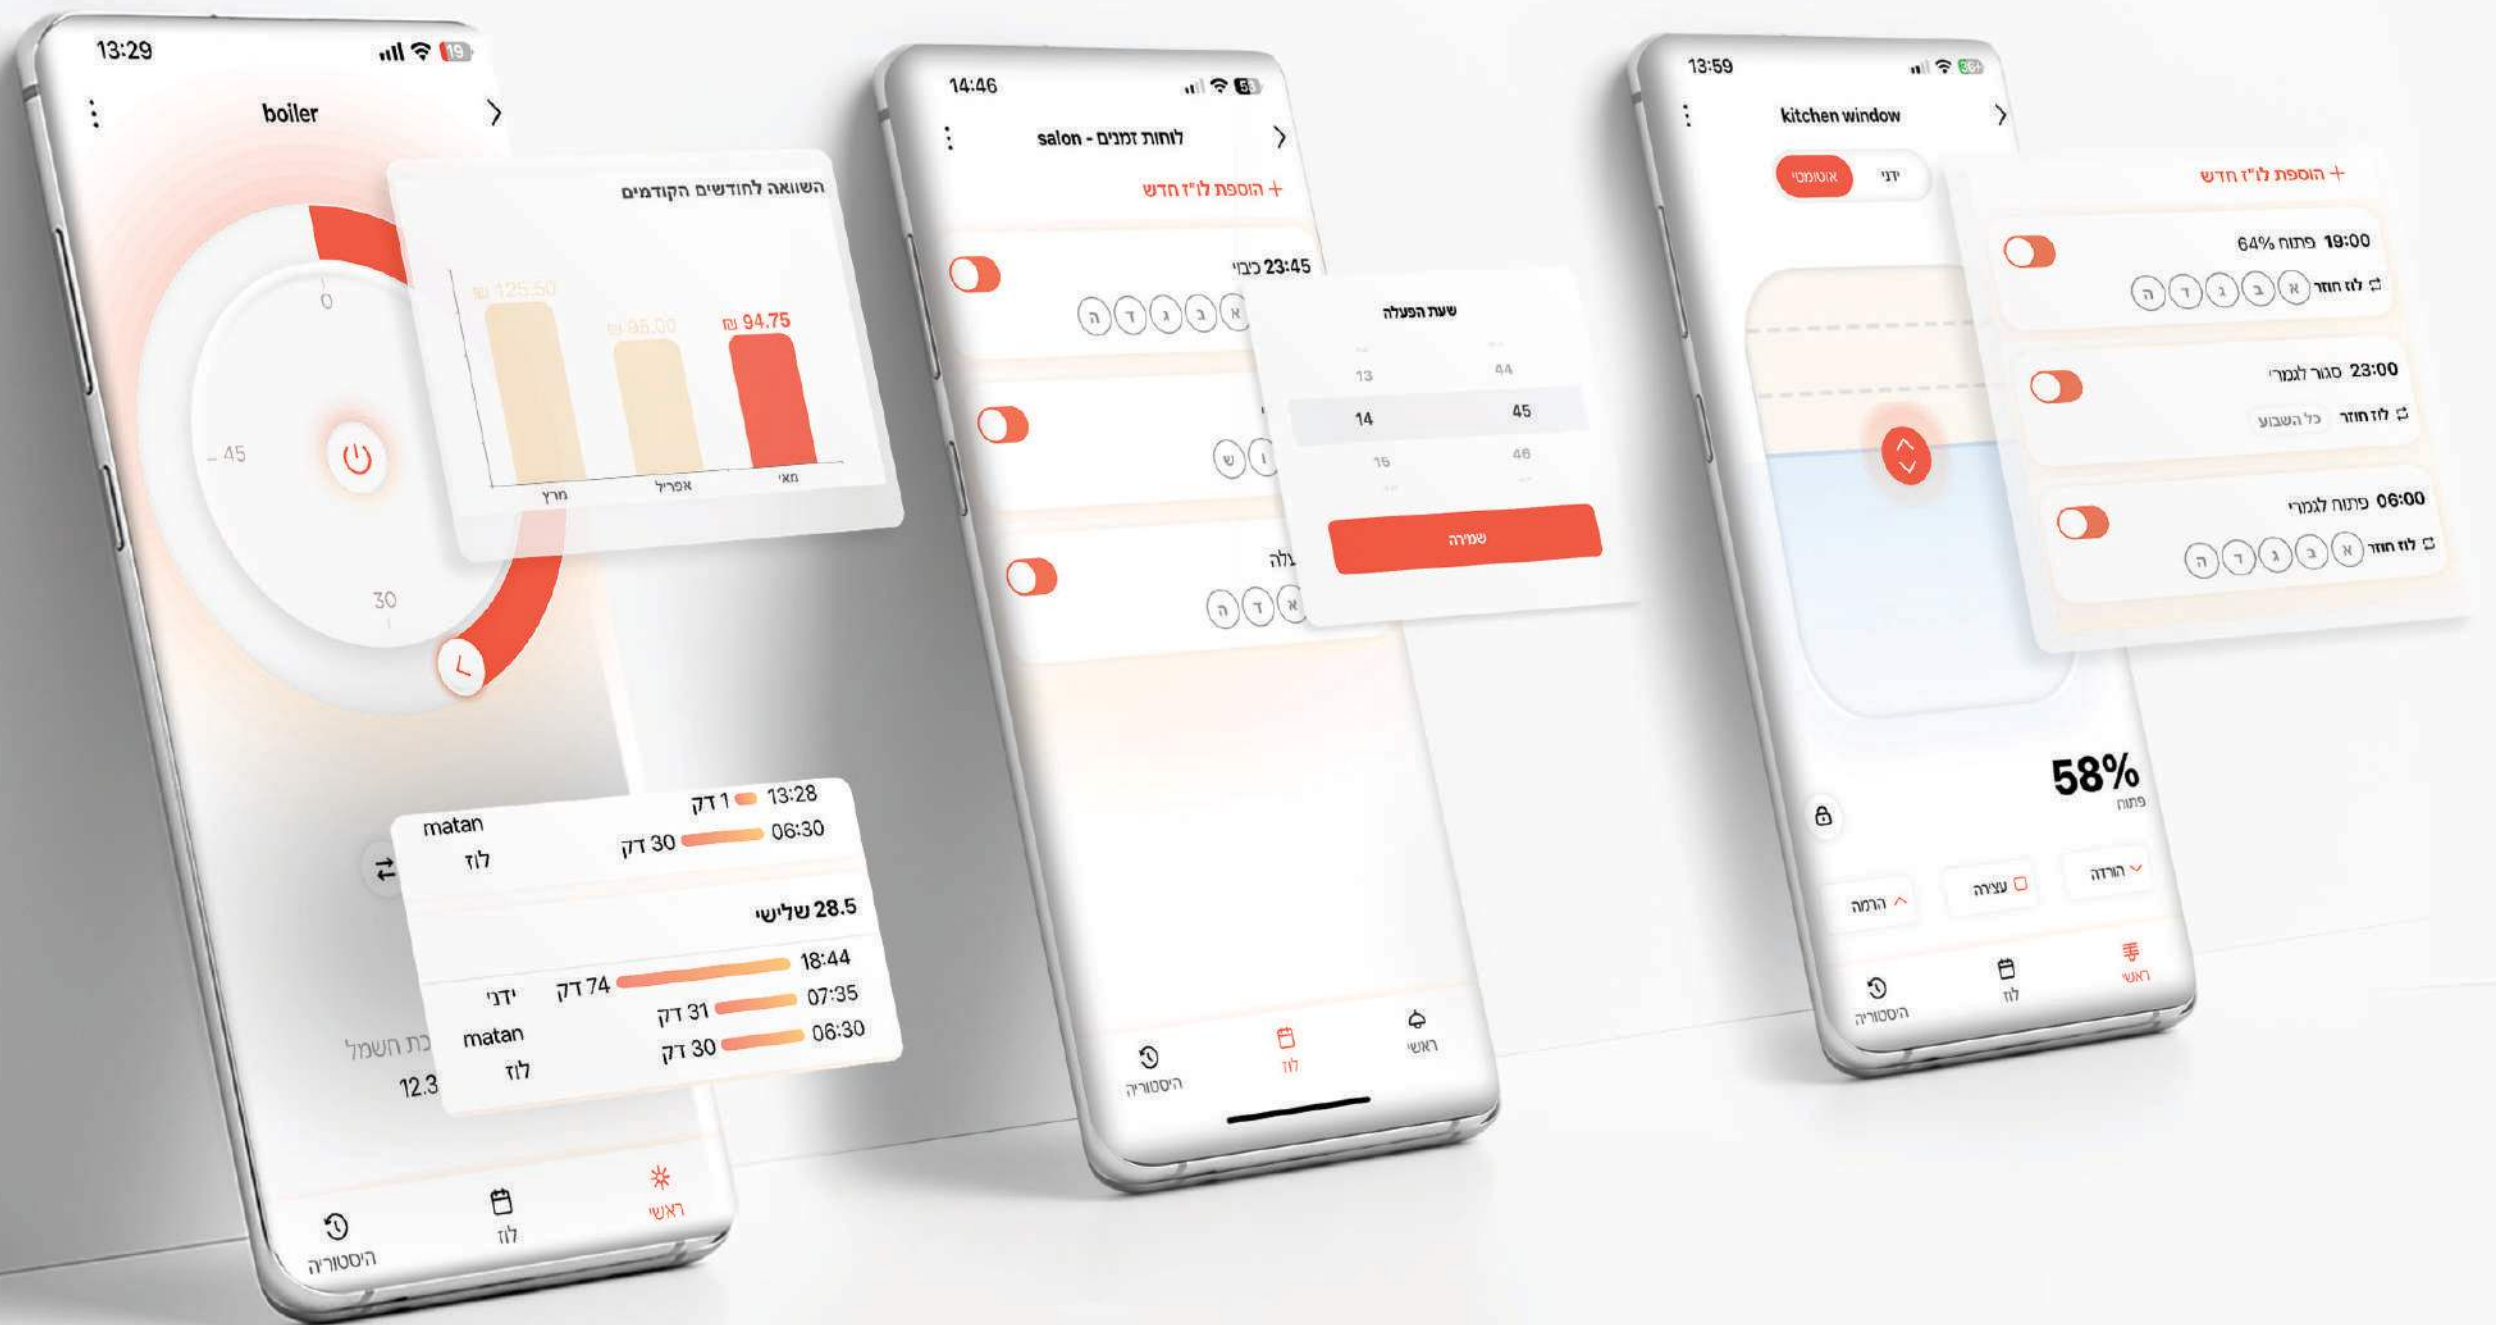

WPA, WPA2, WPA\WPA2,
WEP (TKIP and AES)

- עיצוב דקורטיבי ואסטטי בעל זכוכית טאצ' חלבית*
- אפליקציה חנימית (בעברית ובאנגלית) לניהול ושליטה לאנדרואיד ו IOS
- ריבוי משתמשים לכל Switcher
- הפעלה וכיבוי ידני, טיימר ידני מובנה במתג
- לו"ז שבועי / יומי / חד פעמי
- שמירה והפעלת לוזי"ם גם ללא חיבור לאינטרנט
- מדידת צריכת חשמל התנור המקלחת בזמן אמת וסכימת עלות השימוש במתג בשקלים לפי תעריף חברת חשמל
- שליטה קולית גם מהעוזרות החכמות גוגל הום ואלקסה של אמאזון
- הודעות Push בעת כיבוי והדלקה
- צפייה בפעילות לפי משתמשים שונים
- שליטה נוספת מהאפליקציה מתוך הרשת הביתית ללא תלות בשירותי ענן
- בעל אישור מכון התקנים ומשרד התקשורת
- דוח חודשי במייל המפרט את זמני השימוש לפי משתמש והצגת עלות צריכת החשמל לפי תעריף קו"טש

* זהה לכולם למעט דגם 2V

האפליקציה של סוויצ'ר

switcher smart home

האפליקציה של סוויצ'ר

switcher smart home

מתגי התריסים החכמים

switcher**runners**

switcher**runner55**