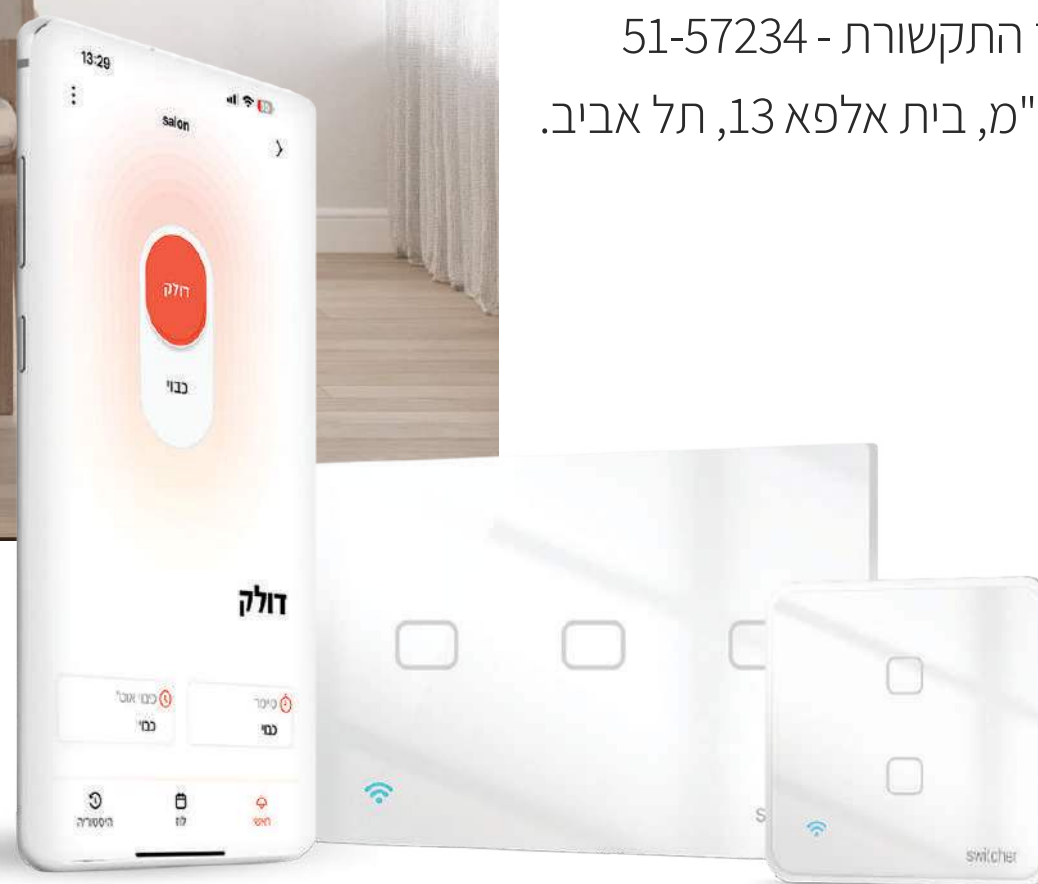

מתגי התאורה של סוויצ'ר

מפרט טכני

מתח הפעלה: ~230V

זרם ממסר: עד 3A

עומס מרבי ביציאה: 700W

צריכת הספק: > 2W

תדר: 50Hz

מספר אישור התאמה אלחוטי של משרד התקשורת - 51-57234
יצרן: אמ.די.אס טכנולוגיות אלחוטיות בע"מ, בית אלפא 13, תל אביב.

Standards

802.11 b/g/n 2.4GHz band

Wi-Fi security modes

WPA, WPA2, WPA/WPA2,
WEP (TKIP and AES)

* דורש קו אפס