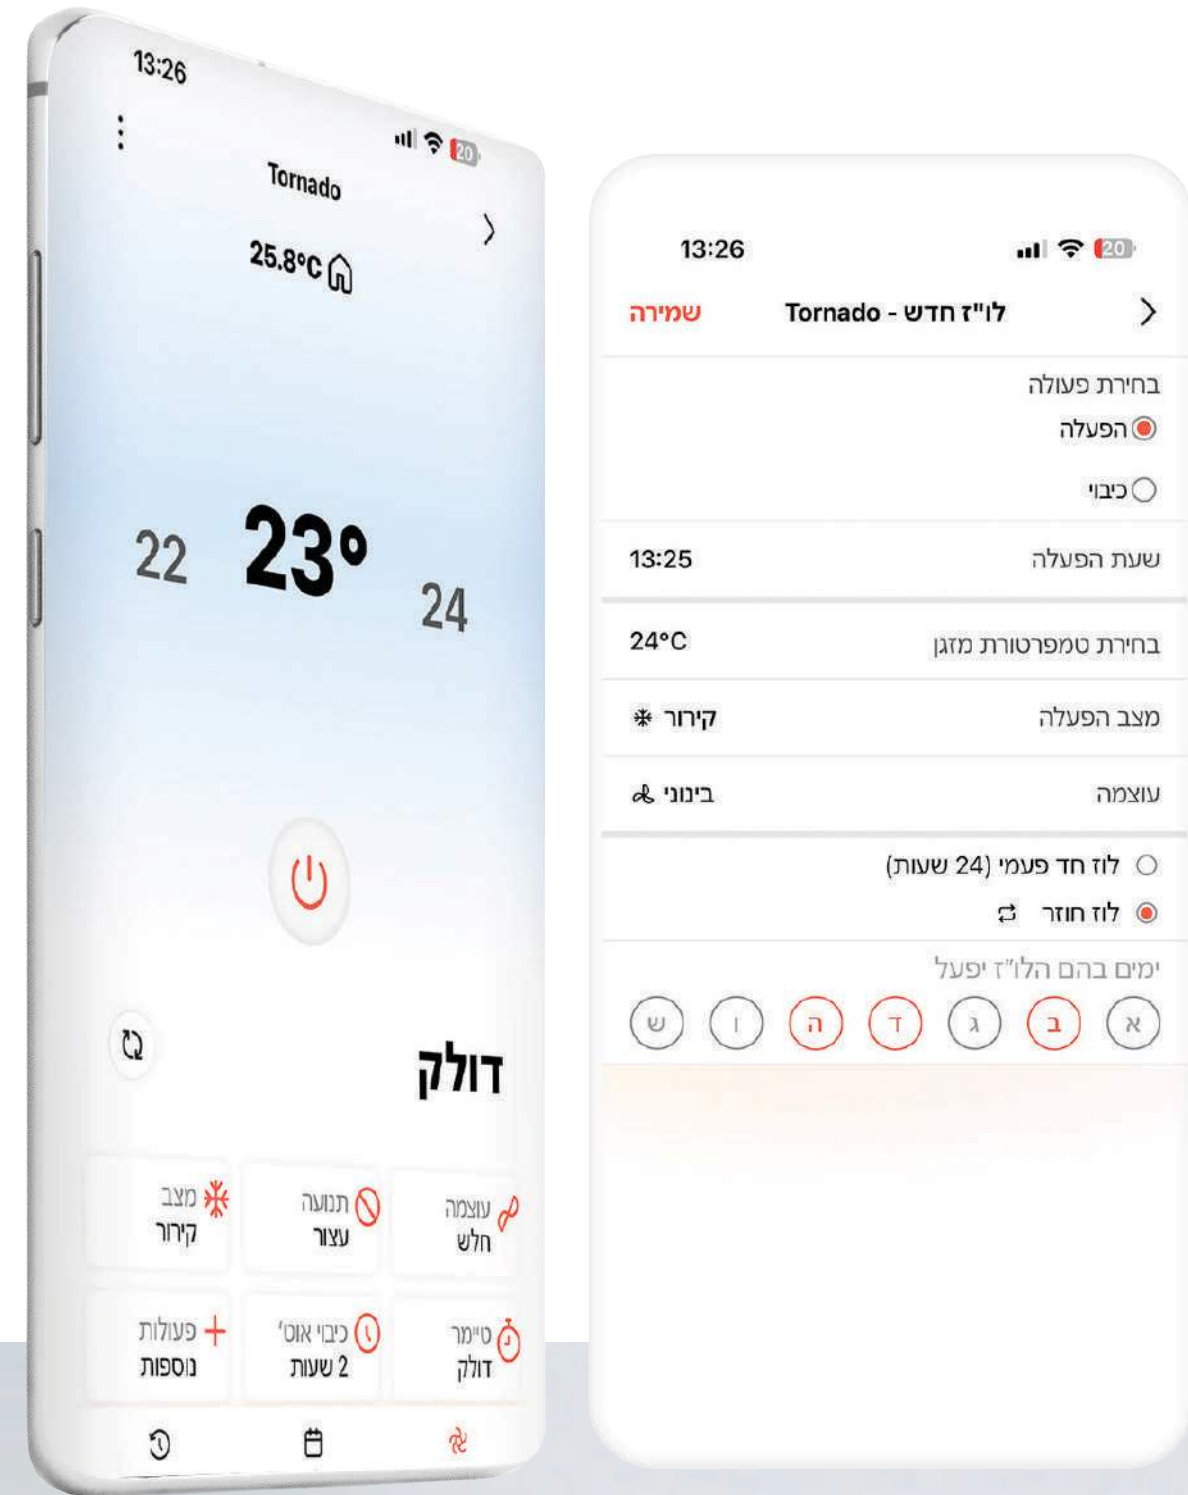

בקר חכם לכל סוגי המזגנים

switcher breeze

פיצ'רים של סוויצ'ר Breeze

- שליטה מלאה במזגן מהאפליקציה (חום/קור, טמפ, עוצמה, תריס
- מזגן, חיישן טמפ ועוד).
- לוזים יומיים/ חד פעמיים/ מחזוריים
- כיבוי אוטומטי – לא שוכחים את המזגן דולק
- היסטוריית שימוש
- אפליקציה נוחה ופשוטה בעברית ובאנגלית
- שמירת לוזים גם ללא אינטרנט
- תפעול לוקאלי מהרשת הביתית גם ללא אינטרנט ועוד
- שליטה מלאה מהעוזרות החכמות
- שליטה במספר בקרים בו זמנית (ניתן ליצור קבוצה למספר מזגנים)
- אחריות 12 חודשים
- באישור משרד התקשורת