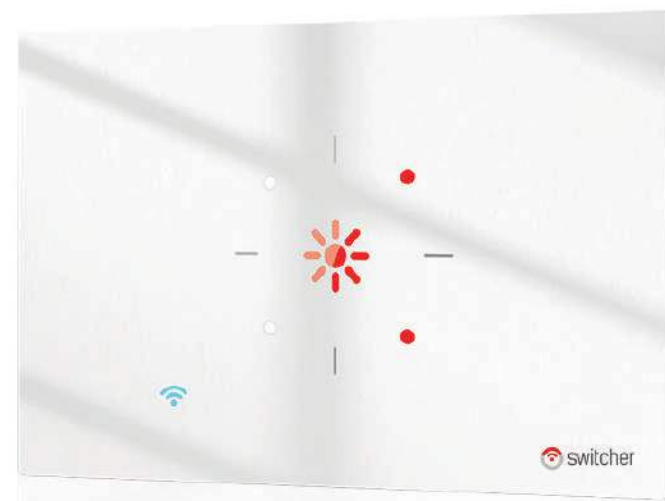

קטלוג מוצרי סוויצ'ר

עומד בדרישות חברת החשמל ובעל אישור מכון התקנים הישראלי ומשרד התקשורת.

סדרת מתגי הדוד החכמים של סוויצ'ר

switcher On Wall

מתג דו קוטבי חכם לדוד להתקנה על הטיח

מידות

8.6 ס"מ x 13.8 ס"מ
(בולט 4 ס"מ מהטיח)

מק"ט

7290015524889

switcher touch

מתאים לקופסת חשמל 3 מקום (תחת הטיח)

מידות

8.2 ס"מ x 12.5 ס"מ
(יושב בקו 0 עם הטיח)

מק"ט

7290015524094

switcher V4 Long

מתאים לכל סוגי קופסאות החשמל (תחת הטיח)

מידות

8.6 ס"מ x 13.8 ס"מ
(יושב בקו 0 עם הטיח)

מק"ט

72900155244445

switcher mini

מתאים לקופסת חשמל עגולה 55 (תחת הטיח)