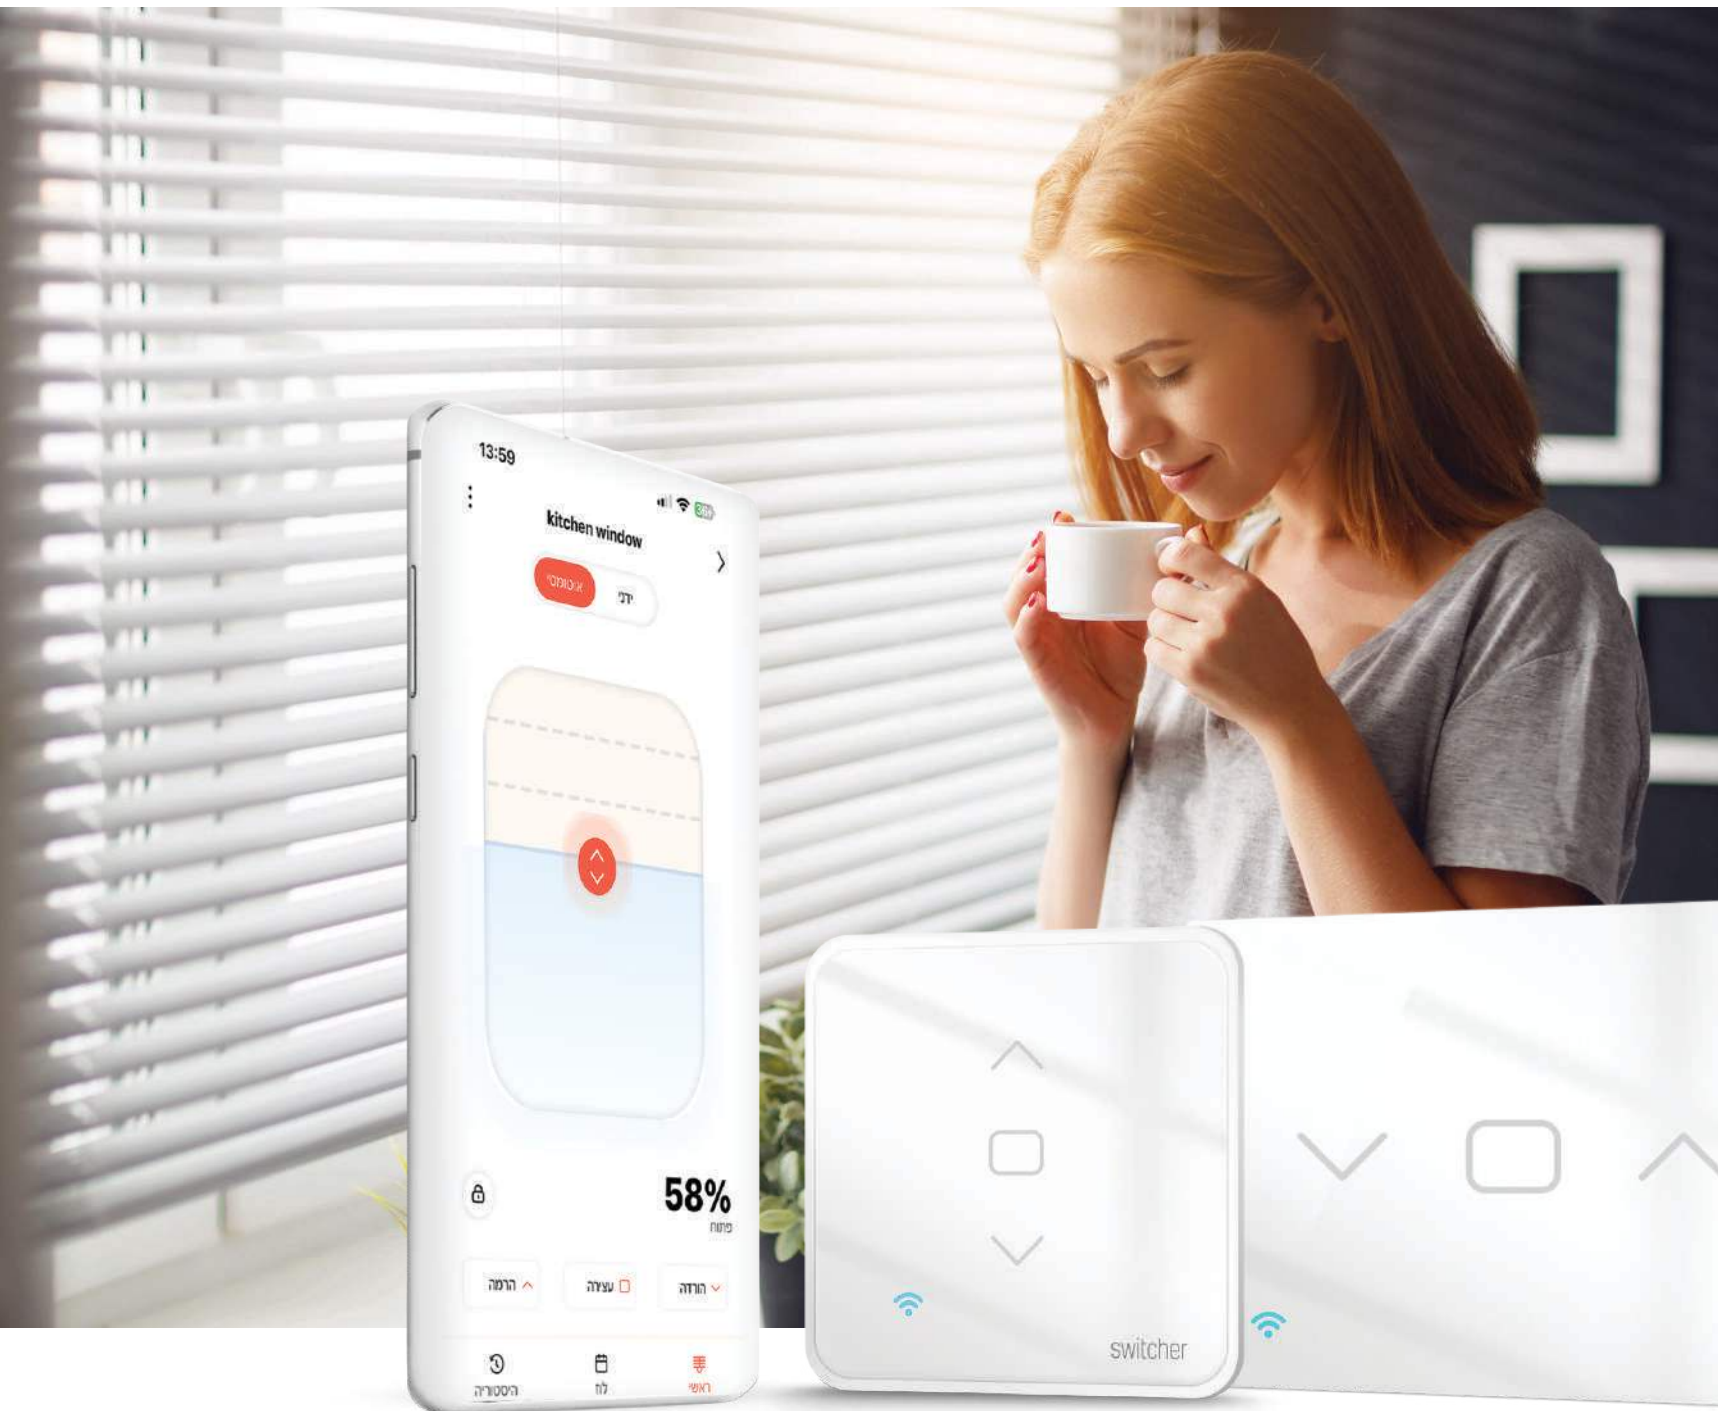

מתגי התריסים החכמים

פיצ'רים של מתגי התריסים:

*דורש קו 0

- שליטה ידנית / אוטומטית מהמתג
- שליטה מלאה מהאפליקציה מכל מקום ובכל זמן
- הרמה והורדה של התריס מהאפליקציה לפי אחוזים
- מנגנון נעילת ילדים
- שליטה קולית מגוגל אסיסטנט ואלקסה של אמזון
- שליטה על מספר מתגי תריסים בלחיצה אחת מהאפליקציה
- תכנון לו"זים לפי אחוז פתיחה
- היסטוריית שימוש
- ללא תשלום חודשי\שנתי
- 12 חודשי אחריות
- בעל אישור מכון התקנים ומשרד התקשורת