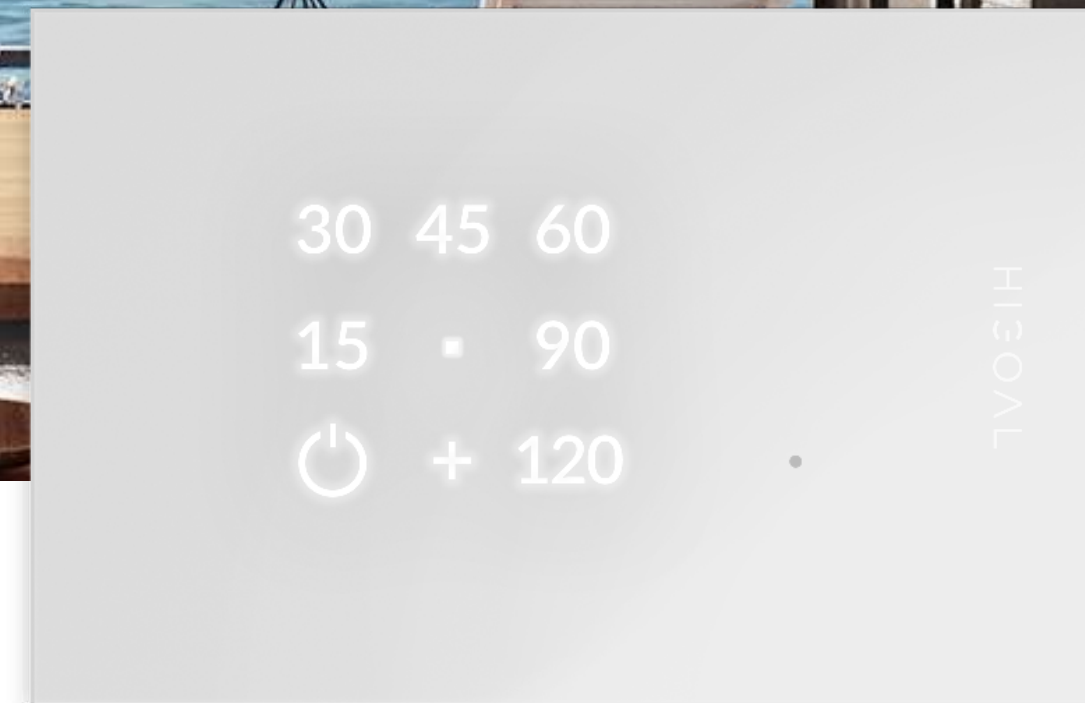

אפליקציה
ממשק ידידותי
במגוון שפות

פנל מגע
מרובה פונקציות,
רב תכליתי, נוחות שימוש

משפחת מוצרי HIGOAL

מק"ט 219008 שחור | 219508 לבן

8B

8 הפעלות חכמות
6 מוצאים רב תכליתיים
עד 8 לחצני תרחיש
10 אמפר לכל מוצא
חיישן תנועה/חיישן קירבה